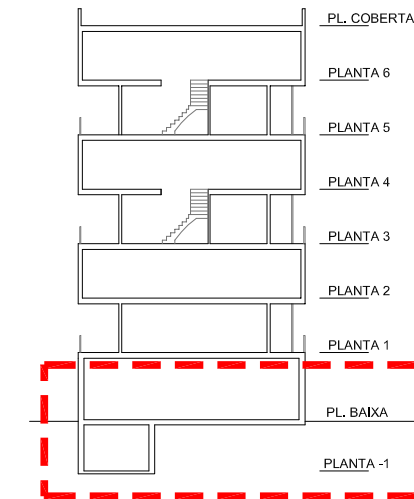

CARRER LANZAROTE

PLANTA BAIXA

PLANTA SOTERRANI (P -1)

- ESPAI RESTAURACIÓ I BUGADERIA
- ESPAI OFICINES HABITAT 3
- PREVISIÓ D'ENDERROCAMENT DE MUR PER PART DE L'AJUNTAMENT DE DISTRICTE SANT ANDREU
- PREVISIÓ DE TANCAMENT (PER INDEPENDITZAR D'ESPAI COMÚ)

ESCALA: 1:200

0m 1m 5m 10m

DATA: AGOST 2017

PROJECTE: ESPAI RESTAURACIÓ—BUGADERIA

PLANOL: ESPAIS\_ESTAT ACTUAL

EMPLAÇAMENT: CARRER RESIDÈNCIA, 10—12 BARCELONA

**FUNDACIÓ**  
**HÀBITAT 3**  
 Habitatge per a la inclusió social