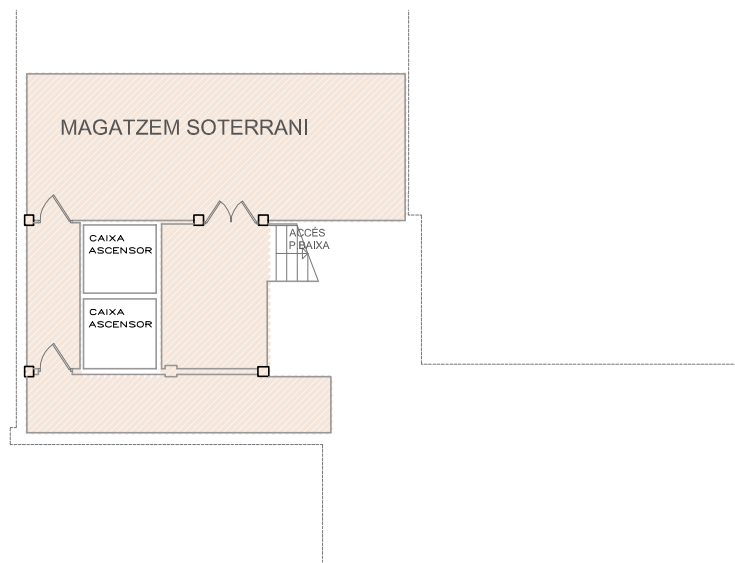

CARRER LANZAROTE

PLANTA BAIXA

PLANTA SOTERRANI (P -1)

- ESPAI RESTAURACIÓ I BUGADERIA
- ESPAI OFICINES HABITAT 3
- PREVISIÓ D'ENDERROCAMENT DE MUR PER PART DE L'AJUNTAMENT DE DISTRICTE SANT ANDREU
- PREVISIÓ DE TANCAMENT (PER INDEPENDITZAR D'ESPAI COMÚ)

ESCALA: 1:200

0m 1m 5m 10m

DATA: AGOST 2017

PROJECTE: ESPAI RESTAURACIÓ—BUGADERIA

PLANOL: ESPAIS\_ESTAT ACTUAL

EMPLAÇAMENT: CARRER RESIDÈNCIA, 10—12 BARCELONA

**FUNDACIÓ**  
**HÀBITAT 3**  
 Habitatge per a la inclusió social