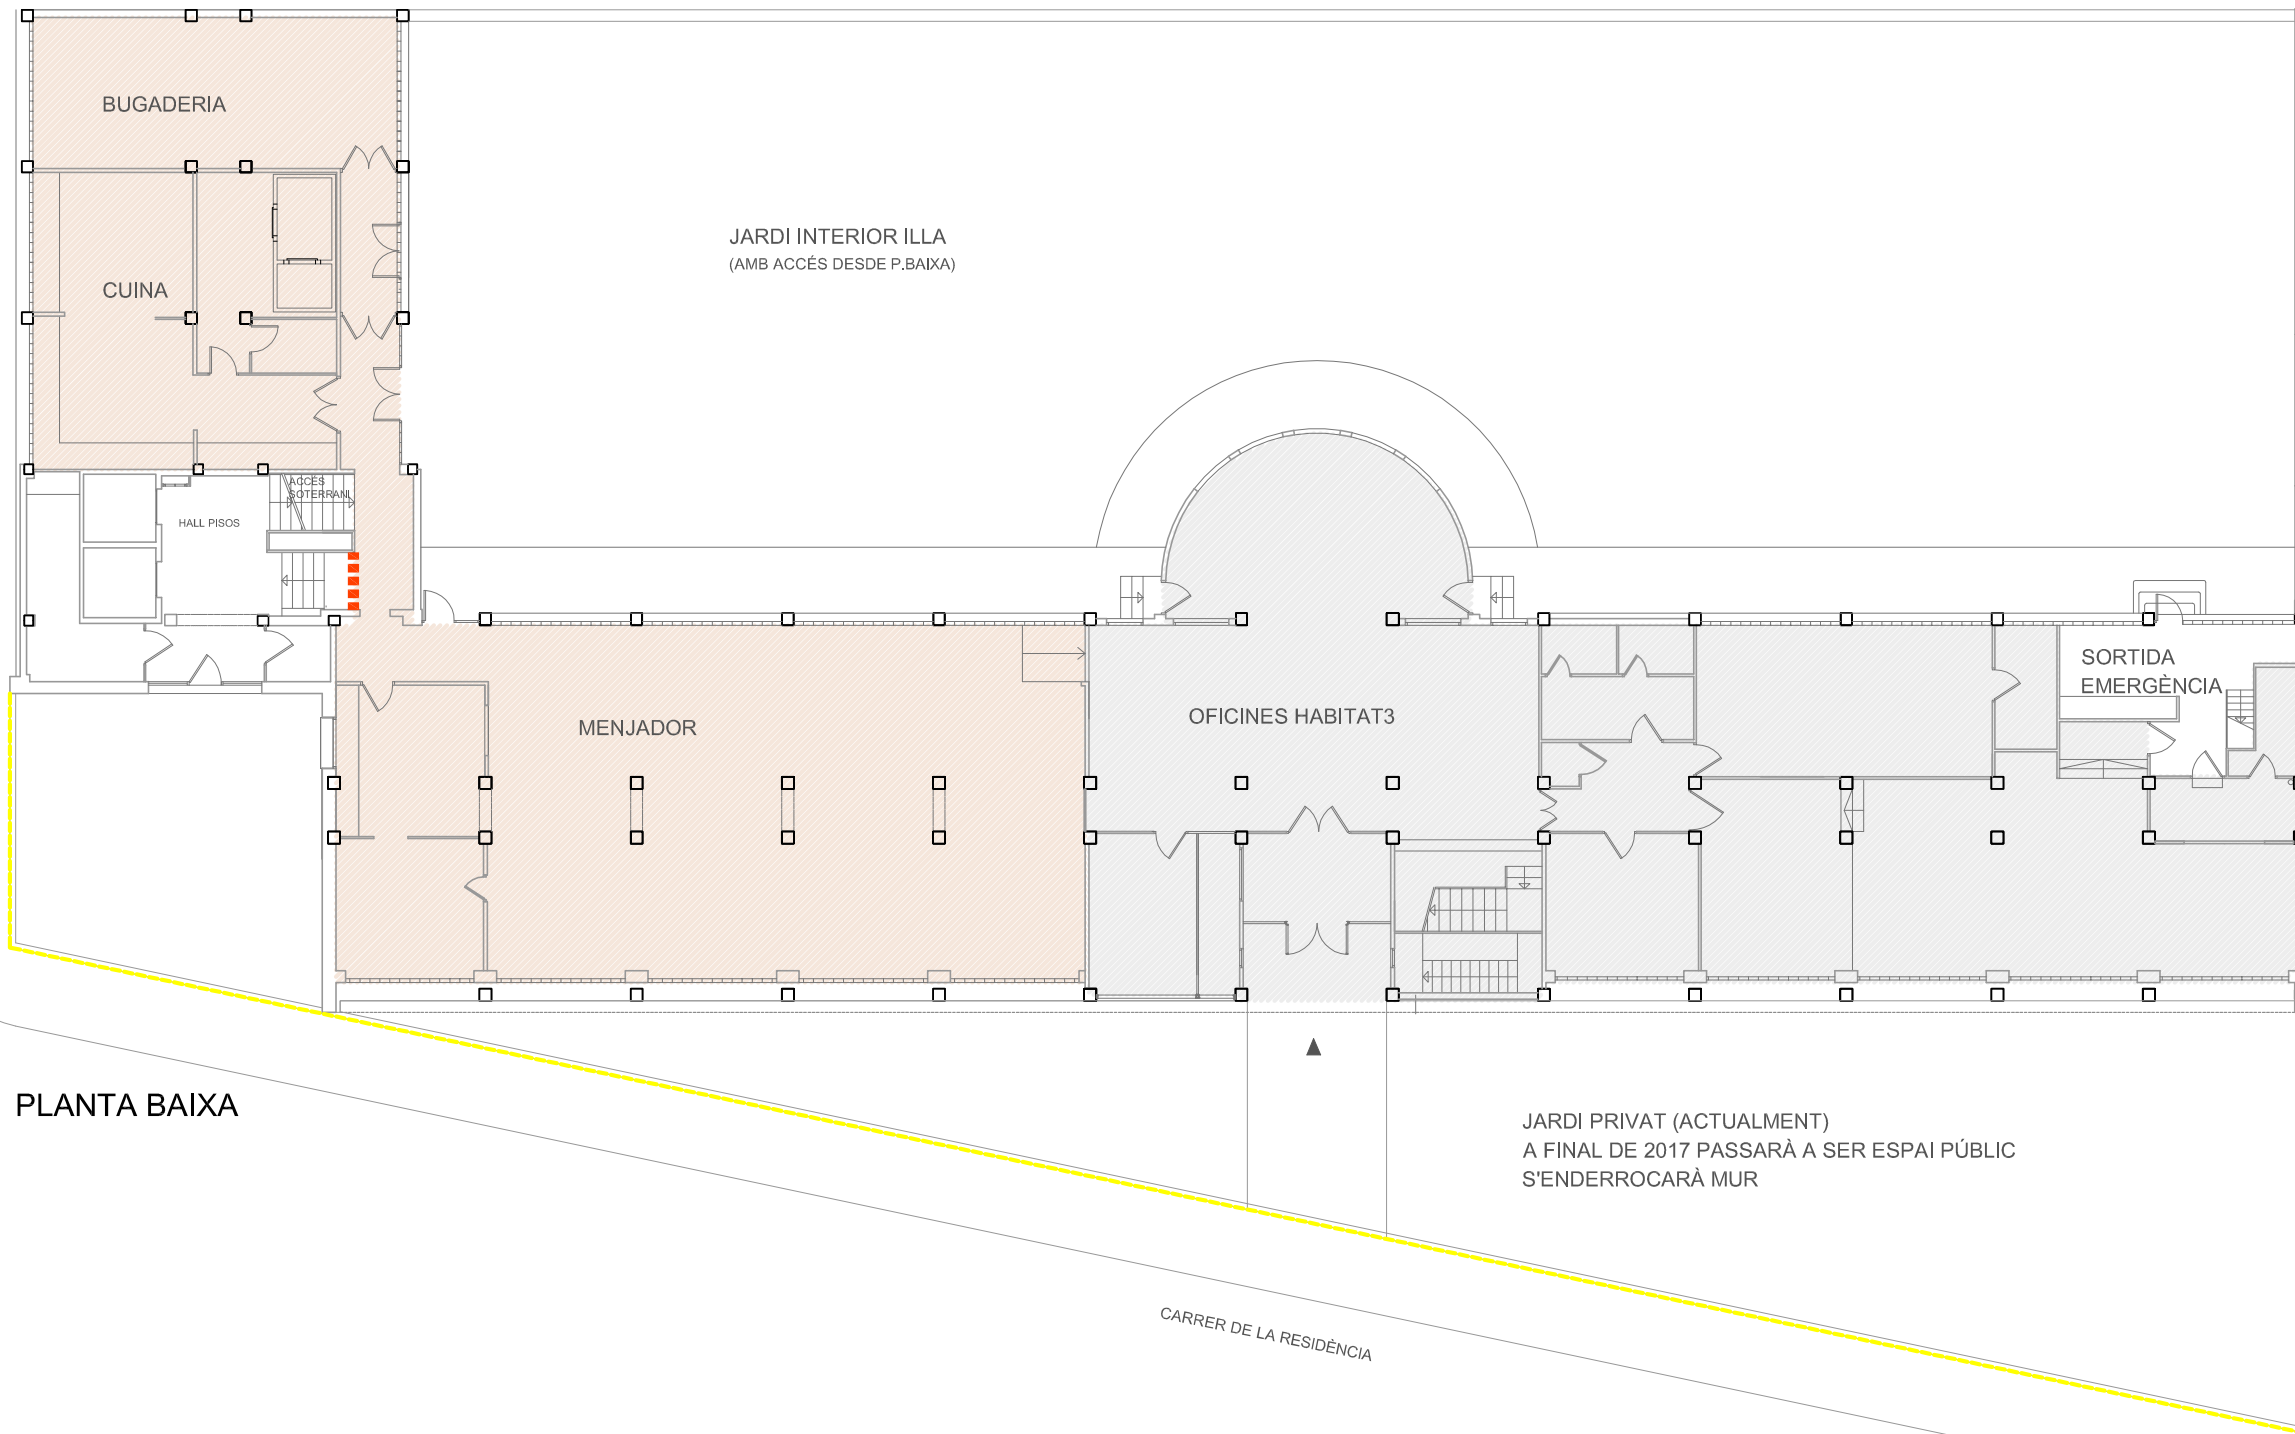

CARRER LANZAROTE

PLANTA BAIXA

PLANTA SOTERRANI (P -1)

- ESPAI RESTAURACIÓ I BUGADERIA
- ESPAI OFICINES HABITAT 3
- PREVISIÓ D'ENDERROCAMENT DE MUR PER PART DE L'AJUNTAMENT DE DISTRICTE SANT ANDREU
- PREVISIÓ DE TANCAMENT (PER INDEPENDITZAR D'ESPAI COMÚ)

ESCALA: 1:200

0m 1m 5m 10m

DATA: AGOST 2017

PROJECTE: ESPAI RESTAURACIÓ—BUGADERIA

PLANOL: ESPAIS\_ESTAT ACTUAL

EMPLAÇAMENT: CARRER RESIDÈNCIA, 10—12 BARCELONA

**FUNDACIÓ**  
**HÀBITAT 3**  
 Habitatge per a la inclusió social